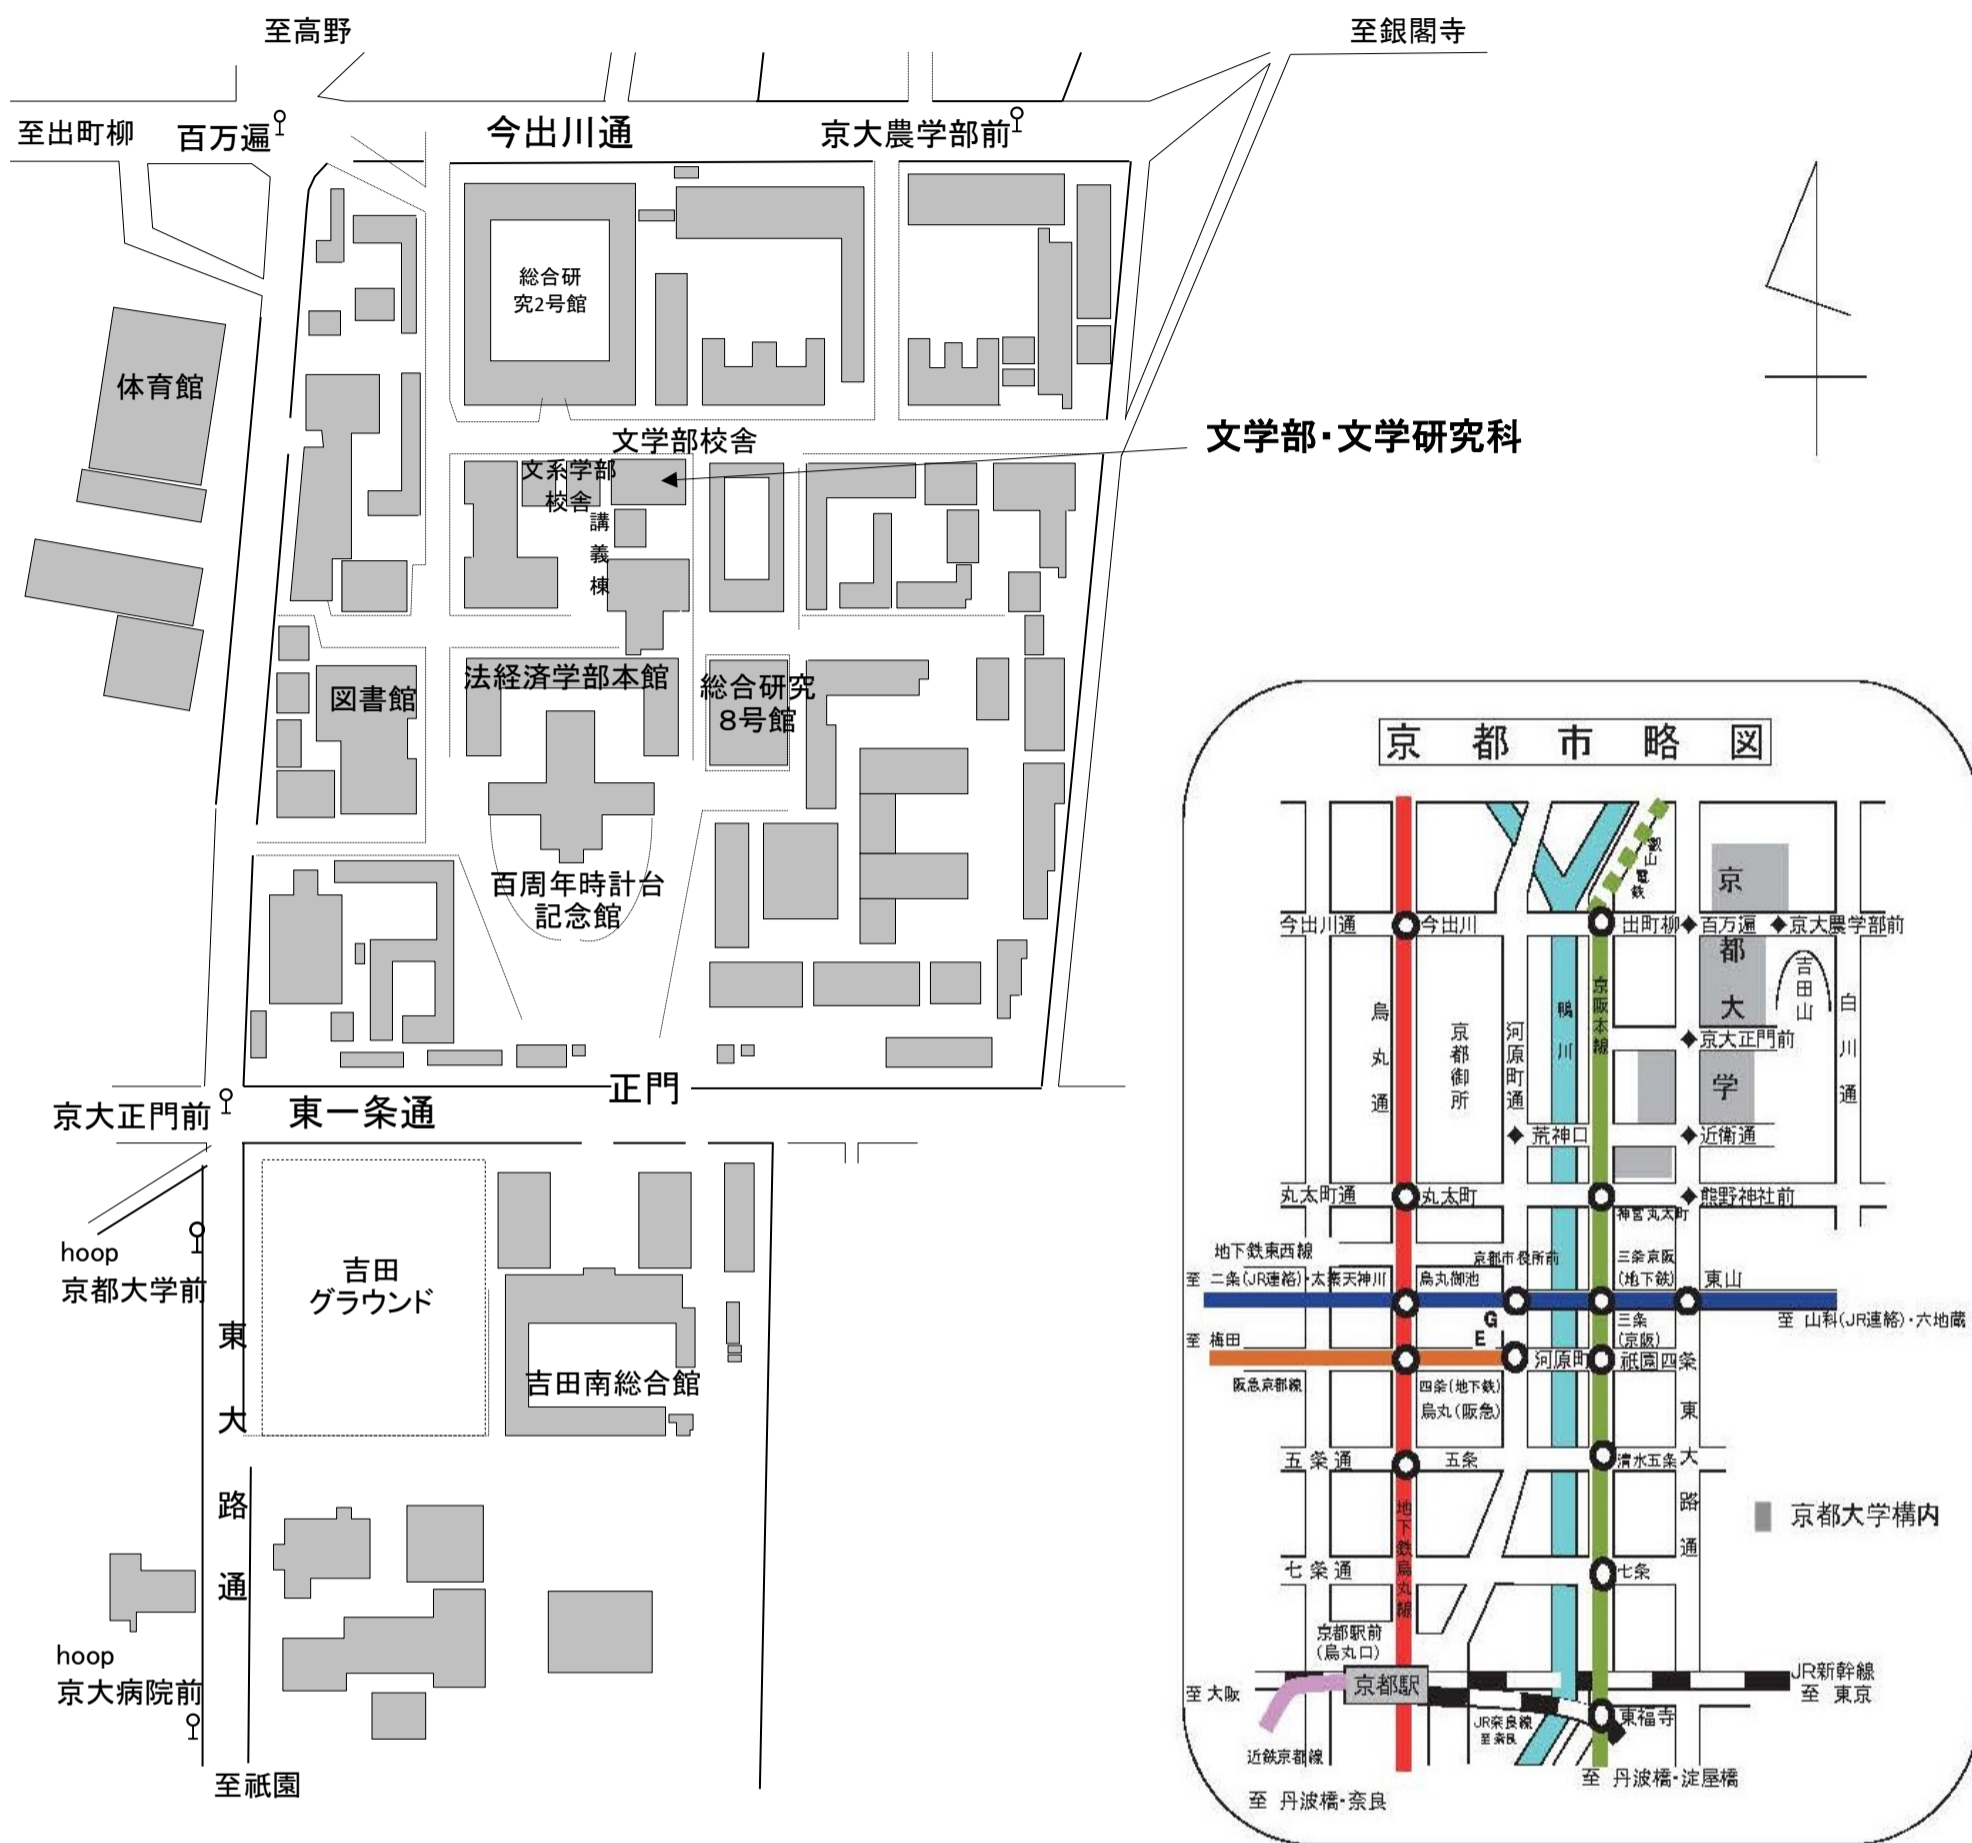

京都大学大学院文学研究科案内図

市バス案内等

主要鉄道駅	乗車バス停	市バス系統	市バス経路等	下車バス停
京都駅 ※ (JR・近鉄)	京都駅前	17系統	「河原町通 銀閣寺」行	「百万遍」
	京都駅八条口	206系統	「東山通 北大路バスターミナル」行 (注)季節により混雑することがあります。	「京大正門前」または「百万遍」
阪急河原町	四条河原町①	hoopバス	「京大病院」行	「京都大学前」
		201系統	「祇園 百万遍」行	「京大正門前」または「百万遍」
	31系統	「東山通 高野・岩倉」行		
四條河原町②	3系統	「百万遍 北白川仕伏町」行	「百万遍」	
地下鉄烏丸線 今出川	烏丸今出川	17系統	「河原町通 銀閣寺」行	「百万遍」
		201系統	「百万遍 祇園 四条大宮」行	「京大正門前」または「百万遍」
地下鉄東西線 東山	東山三条	203系統	「今出川通 銀閣寺」または「銀閣寺・錦林車庫」行	「百万遍」
		206系統	「東山通 北大路バスターミナル」行	「京大正門前」または「百万遍」
		201系統	「百万遍 千本今出川」行	
京阪出町柳	当駅下車今出川通を東へ徒歩約10分			

※ 地下鉄烏丸線・東西線に乗り、「今出川」・「東山」で下車して市バスに乗り継ぐこともできます。