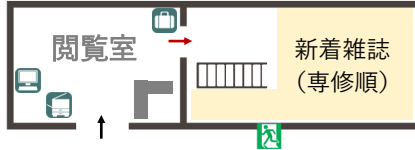

MAP

3F

トイレ：館外

検索端末

コインロッカー

コピー機
(生協コピーカード専用)

閲覧室：無線LAN(KUINS-Air, eduroam)利用可能
(アカウントのある方対象)

2F