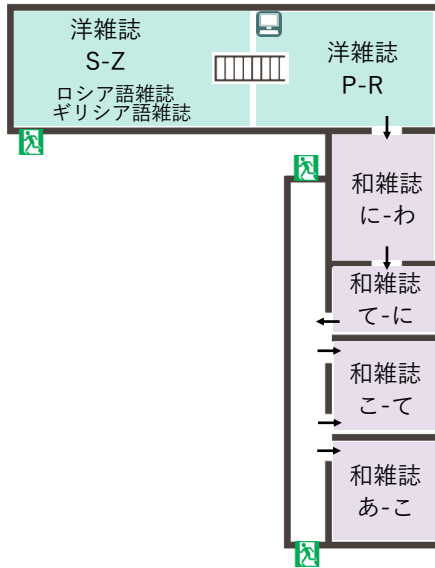

MAP

3F

トイレ：館外

検索端末

コインロッカー

コピー機
(生協コピーカード専用)

閲覧室：無線LAN(KUINS-Air, eduroam)利用可能
(アカウントのある方対象)

2F

1F